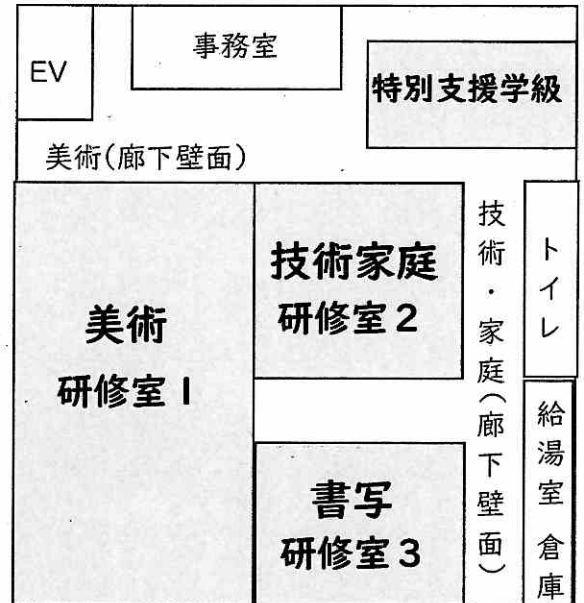

令和5年度 中野区立中学校連合作品展のお知らせ

厳寒の候、皆様にはご健勝のことと存じます。

さて、中野区立中学校連合作品展を次のとおり開催いたしますので、ご案内申し上げます。
皆様お誘い合わせのうえ、多数ご来場くださいますようお願いいたします。

- 【主催】 中野区教育委員会・中野区立中学校長会
- 【会場】 みらいステップなかの 10階 教育センター（中野東図書館の上階）
- 【会期】 令和6年1月26日（金）～ 令和6年1月30日（火）
- 【時間】 [開場]午前9時30分～ [閉場]午後4時30分
- 【展示作品】 書写、美術、技術・家庭、特別支援学級の各校代表作品
- 【参加校】 中野区立全中学校 9校

案内略図

会場略図

アクセス

- 【電車】都営地下鉄大江戸線・東京メトロ丸の内線「中野坂上駅」下車 AI 出口から徒歩1分
JR総武線「東中野駅」下車 西口から徒歩15分
- 【バス】京王バス(渋64)「中野坂上駅」バス停下車 徒歩3分
 (渋64)「宮下交差点」バス停下車 徒歩2分
都バス(王78)(宿91)「中野坂上」下車 徒歩4分

※駐車場はありません。ご来場には徒歩や自転車、公共交通機関の利用をお願いします。