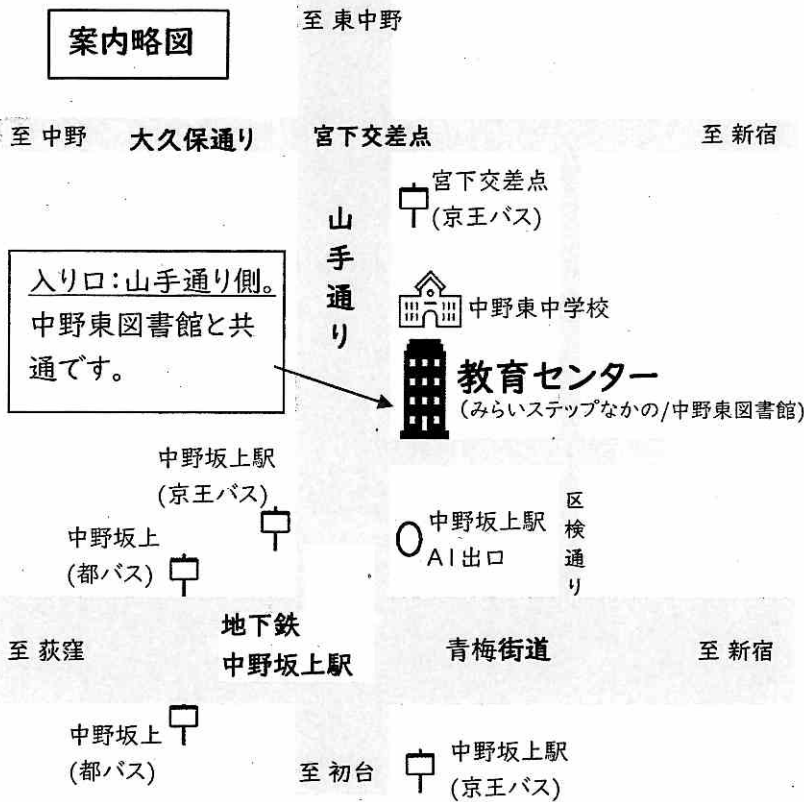

令和5年度 中野区立中学校連合作品展のお知らせ

厳寒の候、皆様にはご健勝のことと存じます。

さて、中野区立中学校連合作品展を次のとおり開催いたしますので、ご案内申し上げます。
皆様お誘い合わせのうえ、多数ご来場くださいますようお願いいたします。

- 【主催】 中野区教育委員会・中野区立中学校長会
- 【会場】 みらいステップなかの 10階 教育センター（中野東図書館の上階）
- 【会期】 令和6年1月26日（金）～ 令和6年1月30日（火）
- 【時間】 [開場]午前9時30分～ [閉場]午後4時30分
- 【展示作品】 書写、美術、技術・家庭、特別支援学級の各校代表作品
- 【参加校】 中野区立全中学校 9校

案内略図

会場略図

アクセス

- 【電車】都営地下鉄大江戸線・東京メトロ丸の内線「中野坂上駅」下車 AI 出口から徒歩1分
JR総武線「東中野駅」下車 西口から徒歩15分
- 【バス】京王バス(渋64)「中野坂上駅」バス停下車 徒歩3分
 (渋64)「宮下交差点」バス停下車 徒歩2分
都バス(王78)(宿91)「中野坂上」下車 徒歩4分

※駐車場はありません。ご来場には徒歩や自転車、公共交通機関の利用をお願いします。